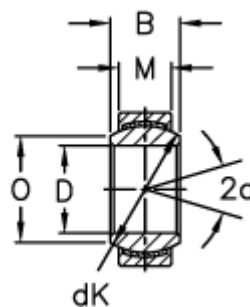

Varenummer: 03441140  
Beskrivelse: Fluro Ledleje GE 140EC-2RS

## Mål

|                            |                |
|----------------------------|----------------|
| A                          | = 210 0 -0,030 |
| B                          | = 90           |
| D                          | = 140 0 -0,025 |
| dK                         | = 180          |
| Dynamisk belastning C (kN) | = 2010         |
| Kipvinkel                  | = 7            |
| M                          | = 70           |
| O                          | = 155.8        |

|                            |         |
|----------------------------|---------|
| Statisk belastning C0 (kN) | = 4020  |
| Vægt                       | = 11000 |